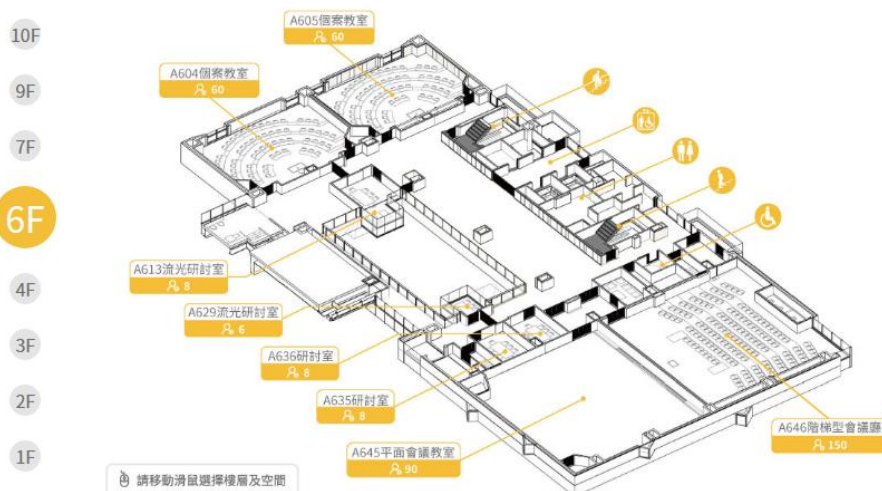

14:40-15:40	【活動】經貿 RPG 成果發表	小隊輔導員
15:40-16:00	【活動】經貿 RPG 投票與總結	
16:00-17:00	【課程】美國經貿政策方向對臺灣之機會與挑戰	中華經濟研究院 WTO&RTA 中心 顏慧欣 副執行長
17:00-18:30	【課程】經濟安全思維下全球供應鏈變遷對臺灣之意義與影響	中華經濟研究院 WTO&RTA 中心 李淳 資深副執行長
18:30-20:00	晚 餐	
20:00-	小組討論	小隊輔導員
第 3 天 - 課程		
07:30-09:00	早 餐	
09:00-12:00	【活動】經貿政策提案競賽	小隊輔導員
12:00-13:30	午 餐	
13:30-15:00	【課程】國際經貿新趨勢：數位貿易&綠色經濟	中華經濟研究院 WTO&RTA 中心 顏慧欣 副執行長
15:00-15:20	休 息	
15:20-16:30	【課程】國際經貿談判實務經驗分享	行政院經貿談判辦公室 蕭振榮 資深談判代表
16:30-17:00	【閉幕式】	經濟部國際貿易局 劉威廉 副局長 外交部國際合作及經濟事務司 邱陳煜 副司長

活動地點：

空間介紹

樓層配置 設計理念